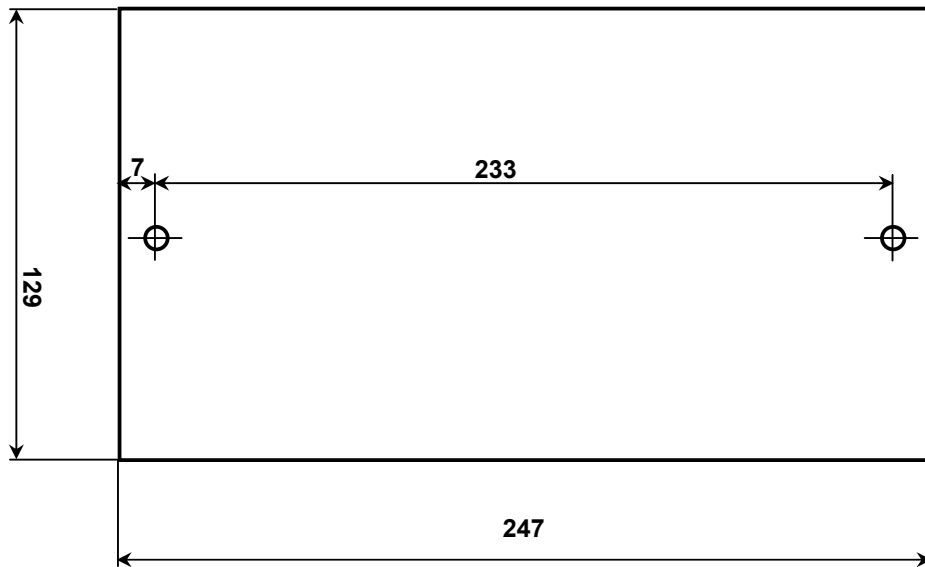

Rupe za učvršćenje - Ø5,5