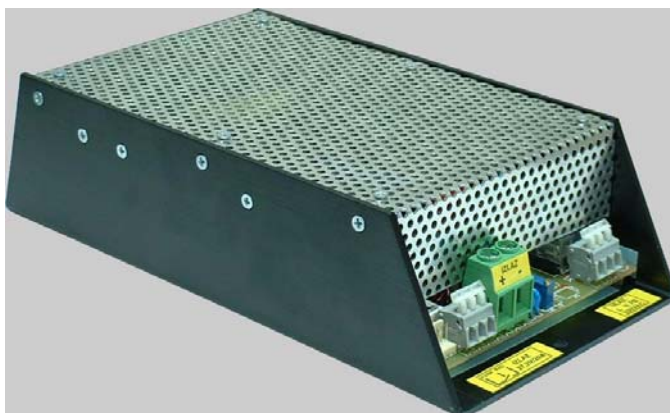

OIB:25897836876

TIP UREĐAJA	SMC 24-20
Ulazni napon	195V – 255V, 50Hz
Izlazni napon	27.3VDC, +/-1%
Maksimalna izlazna snaga	500W
Valovitost izlaznog napona	<1% Un
Stabilnost izlaznog napona	<1% Un
EMC	EN 55022-A
Sigurnost	EN 60950

Zaštite:	
-previsok izlazni napon	
-prevelika izl. struja-strujno ograničenje	
-prenaponi iz mreže-varistori	
-topljivi osigurač na ulazu i izlazu	
Signalizacija:	
-uključeno LED zeleno	
-beznaponski relej kontakti	
-daljinska LED signalizacija XC1	
Ostalo	
-radna temperatura okoline	od 0°C do 40°C
-dimenzije ŠxVxD	129x66x247 mm